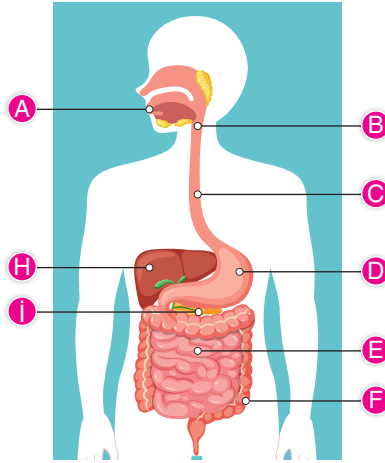

A) Büyük kan dolaşımının görevini yazınız? (10 p)

Oksijence zengin kanı vücuda dağıtır, kirlili kanı kalbe geri getirir.

B) Küçük kan dolaşımının görevini yazınız? (10 p)

Kirli kanı akciğerlere götürür, akciğerlerde oksijence zenginleşen kanı kalbe geri getirir.

4.

Yukarıda destek ve hareket sistemine ait şema verilmiştir.

A) Şemada boş bırakılan kutucukları doldurunuz(10 p)

B) Tabloda a,b,c,d,e,f,g,h,i ile belirtilen yapılara örnek veriniz(10p)

a) Kol kemikleri	b) Omur kemikleri	c) Kafatası kemikleri	d) Dirsek eklemi	e) Omur eklemi
f) Kafatası eklemleri	g) Kol kasları	h) Mide kası	i) Kalp	

5.

Aşağıdaki soruları görsel göre cevaplayınız.

A) Yukarıdaki görsel üzerinde sindirim olayının gerçekleştiği yapılar hangi harflerle gösterilmiştir? İsimlerini yazınız?

A, D, E. Ağız mide ince bağırsak

B) Sindirilen besinler hangi harfle belirtilen organdan emilerek kana geçiş yapar? (5 p)